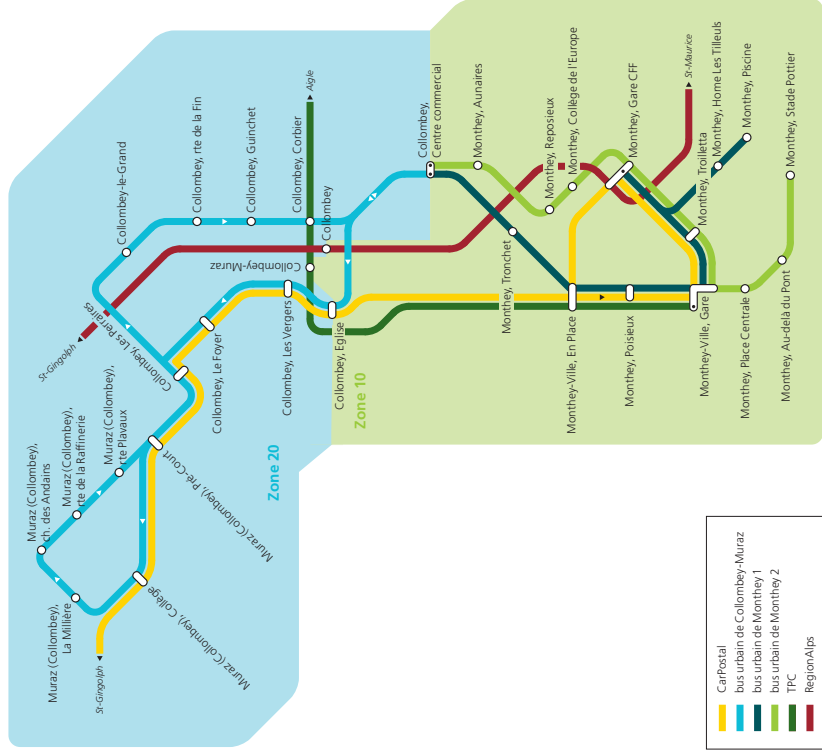

Les correspondances avec les trains ont lieu aux arrêts « Collombey, Les Vergers » et « Collombey, Corbier ».

Les horaires ne peuvent être garantis en cas de forte circulation.

Les arrêts sont à la demande.
Pensez à appuyer sur le bouton d'arrêt.

Cartes multiconourses

Elles sont délivrées par le conducteur à l'intérieur du bus et dans les gares de Monthey, Monthey-Ville, St-Maurice, Aigle, Champéry, Leysin, Les Diablerets, Villars ainsi que dans les distributeurs à billets de Monthey-Ville, Monthey en Place et Collombey-Muraz. Elles sont transmissibles et valables pour 6 courses (transbordement autorisé).

2 Circule du lundi au samedi sauf les dimanches et fêtes: 25.12.16, 01.01.17, 19.03.17, 25.05.17, 15.06.17, 01.08.17, 15.08.17, 01.11.17, 08.12.17.
Exploitation régulière: 26.12.16, 02.01.17, 17.04.17, 05.06.17

Reconnaissance des billets:

CarPostal – TPC – RegionAlps sur le réseau du bus urbain.

* Des entreprises CarPostal, TPC, RegionAlps, CFF

Bus urbain

Monthey | Collombey-Muraz

TRANSPORT EN COMMUNES

	CarPostal
	bus urbain de Collombey-Muraz
	bus urbain de Monthey 1
	bus urbain de Monthey 2
	TPC
	Region Alps